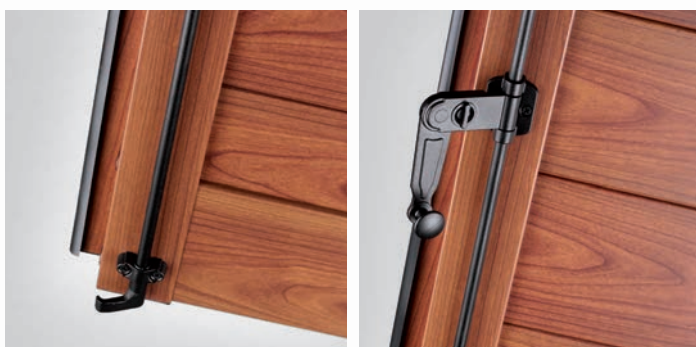

Le tipiche doghe orizzontali perfettamente incastonate nel perimetro dell'anta fanno sì che lo scuro ALTO ADIGE si distingua per la sua estetica particolare tipica delle valli Alpine. L'armonia tra la rigatura orizzontale conferita dalle doghe e la bordatura sobria del telaio restituiscono alla persiana un'estetica perfettamente equilibrata in dimensioni e forme mostrando allo