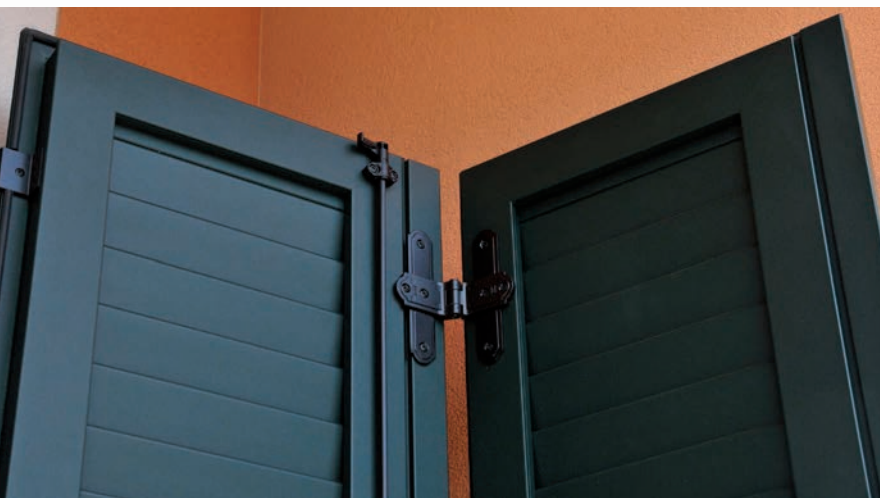

# Giulia

[www.puntopersiane.it](http://www.puntopersiane.it)

*anta chiusa*

Ovalina da 50 mm

*anta aperta*

La persiana LUNA ha la caratteristica di avere le lamelle fisse cieche in posizione inclinata con sormonto interno ed esterno ad incastro. Le ovaline sono inserite nella struttura portante della persiana con un sistema speciale ad aggancio completamente in alluminio che impedisce il passaggio della luce tra le lamelle e rende più sicura la struttura ai tentativi di effrazione. Inoltre la completa assenza di distanziatori in nylon conferisce alla persiana LUNA un evidente vantaggio estetico soprattutto nei colori